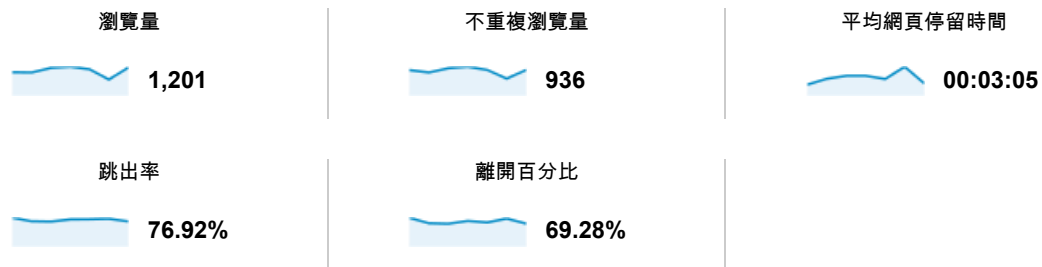

http://ep.tku.edu.tw - http://ep.tku.edu.tw
ep.tku.edu.tw

內容總覽

2013/7/29 - 2013/8/4

● 瀏覽量百分比: 100.00%

總覽

這個網站的網頁一共獲得了 1,201 次瀏覽

網頁	瀏覽量	% 瀏覽量
1. /	940	78.27%
2. /index_detail_share.aspx?id=537C19E76E8126BF	52	4.33%
3. /intro_MISStudentInfo.aspx	34	2.83%
4. /index_detail.aspx?srv=3	28	2.33%
5. /index_detail_share.aspx?id=923F7A3FB84C61D1	16	1.33%
6. /index_detail.aspx?srv=2	14	1.17%
7. /tkustudentlink.aspx	12	1.00%
8. /analytics_Summary.aspx	10	0.83%
9. /index.aspx	5	0.42%
10. /index_detail_share.aspx?id=790BC54A09919012	4	0.33%